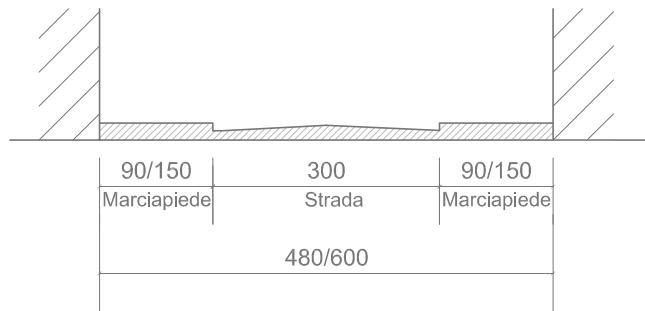

S.U. senza parcheggio e due marciapiedi