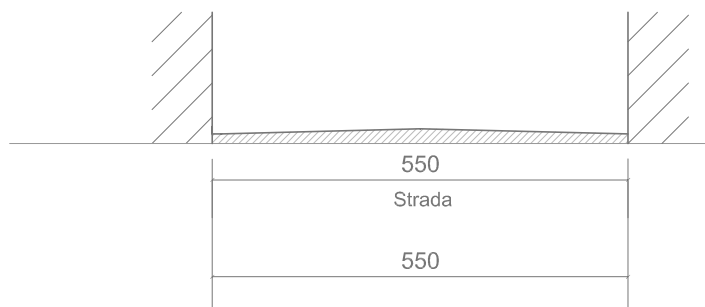

# SEZIONI STRADALI TIPO (MINIME)

D.S.M.: DOPPIO SENSO DI MARCIA

D.S.M. con parcheggio e due marciapiedi

D.S.M. senza parcheggio e due marciapiedi

D.S.M. unico senza parcheggio e un marciapiede

D.S.M. unico senza parcheggio e senza marciapiede

**NOME VIA**

**SENSO UNICO/DOPPIO**

**ESTREMITA' 1**

**LARGHEZZA TOTALE**

**ESTREMITA' 2**

**FOTO ESTREMITA' 2**

**M = Marciapiede**  
**P = Parcheggio**  
**C = Pista Ciclabile**

**Se la misura è tra parentesi, il marciapiede è a raso o il parcheggio non è delimitato da strisce**