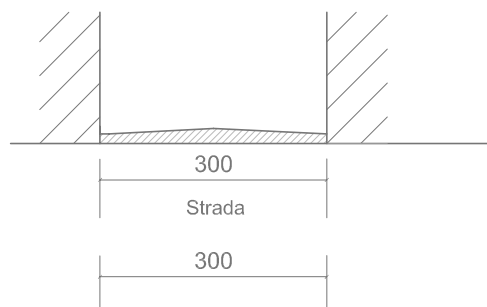

# SEZIONI STRADALI TIPO (MINIME)

S.U.: SENSO UNICO

S.U. con parcheggio e due marciapiedi

S.U. senza parcheggio e due marciapiedi

S.U. senza parcheggio e un marciapiede

S.U. senza parcheggio e senza marciapiede

# SEZIONI STRADALI TIPO (MINIME)

D.S.M.: DOPPIO SENSO DI MARCIA

D.S.M. con parcheggio e due marciapiedi

D.S.M. senza parcheggio e due marciapiedi

D.S.M. unico senza parcheggio e un marciapiede

D.S.M. unico senza parcheggio e senza marciapiede