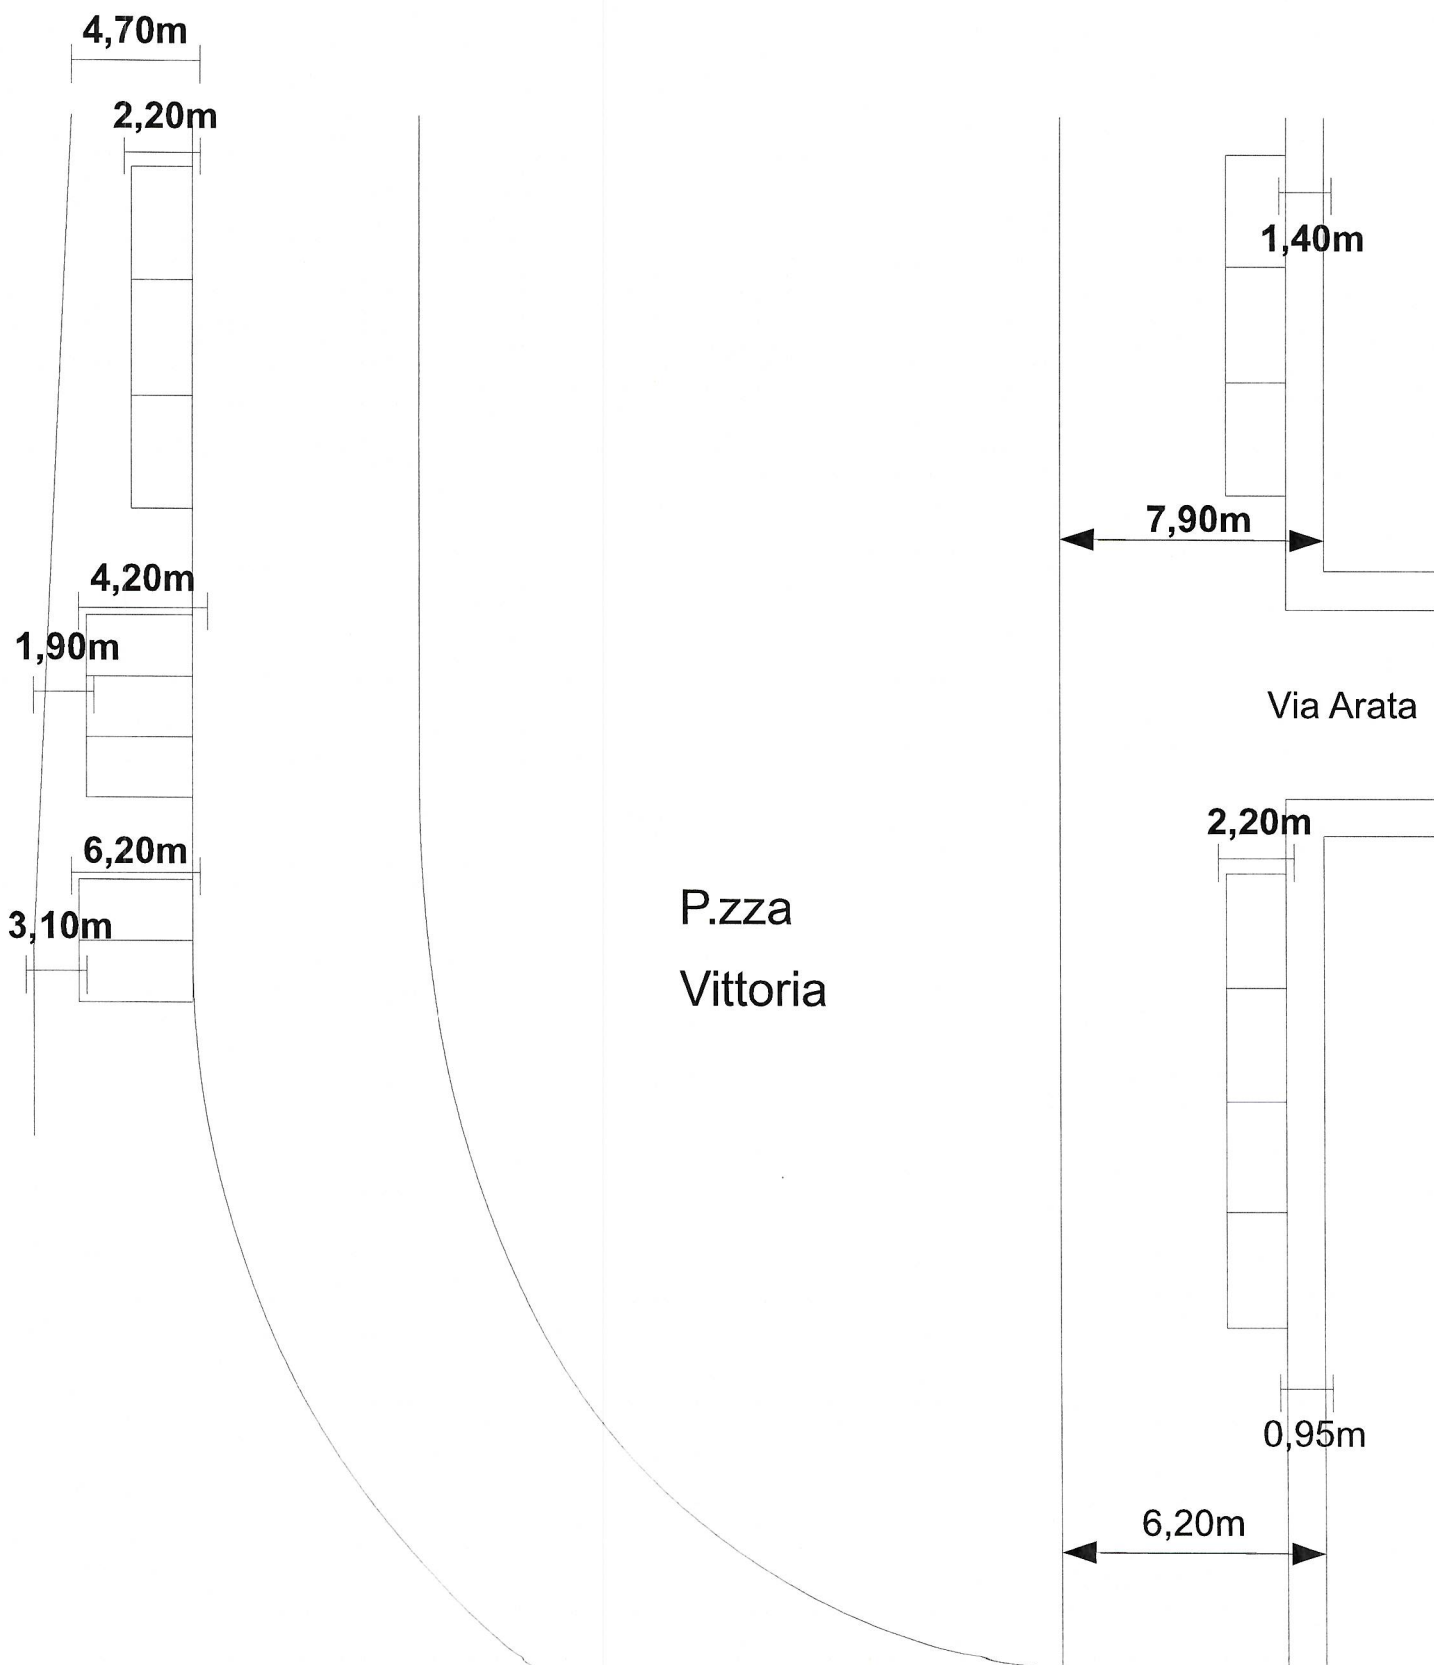

Doppio senso

Via Pradazzo

Via Avi

VIA Dossena

Doppio Senso

Via Bressanoro

Via Alberello

VIA Avi

Doppio senso

Via Bressanoro

Via Alberello

VIA Piazza Trieste

Doppio senso

Piazza Vittoria

Via Ghiandone

VIA Piazza Vittoria

Doppio senso

VIA Piazza Borgo Serio

Doppio senso

Via Bodesine

Via Commenda

2,00m 2,00m

8,50m

4,20m

13,90m

P.zza

Borgo Serio