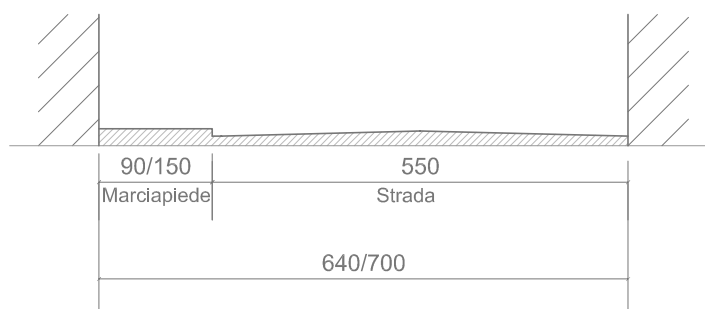

# SEZIONI STRADALI TIPO (MINIME)

D.S.M.: DOPPIO SENSO DI MARCIA

D.S.M. con parcheggio e due marciapiedi

D.S.M. senza parcheggio e due marciapiedi

D.S.M. unico senza parcheggio e un marciapiede

D.S.M. unico senza parcheggio e senza marciapiede

**NOME VIA**

**SENSO UNICO/DOPPIO**

**ESTREMITA' 1**

**LARGHEZZA TOTALE**

**ESTREMITA' 2**

**FOTO ESTREMITA' 2**

**M = Marciapiede**  
**P = Parcheggio**  
**C = Pista Ciclabile**

**Se la misura è tra parentesi, il marciapiede è a raso o il parcheggio non è delimitato da strisce**